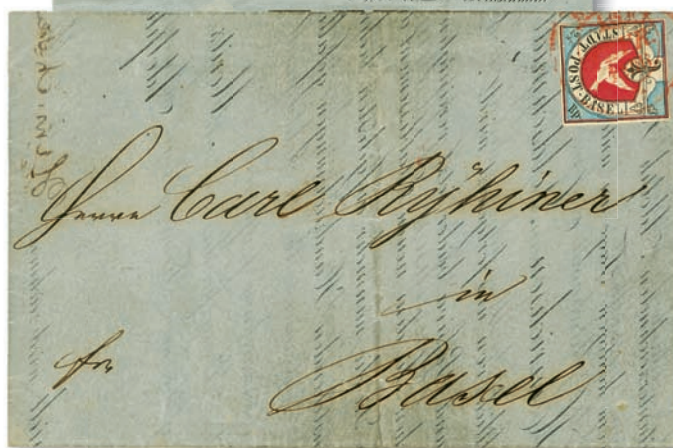

Los 9027: Basel 1845, Basler Taube mit eidgenössischer Raute gestempelt auf Briefteil.
CHF 30.250,- (inkl. Aufgeld)

Los 9028: Basel 1845, Basler Taube auf privat aus Hamburg nach Basel befördertem Brief.
CHF 28.720,- (inkl. Aufgeld)