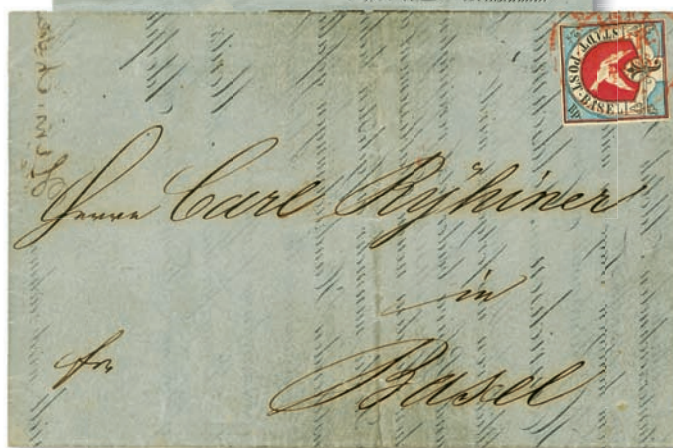

Los 9027: Basel 1845, Basler Taube mit eidgenössischer Raute gestempelt auf Briefteil.

CHF 30.250,- (inkl. Aufgeld)

Los 9028: Basel 1845, Basler Taube auf privat aus Hamburg nach Basel befördertem Brief.